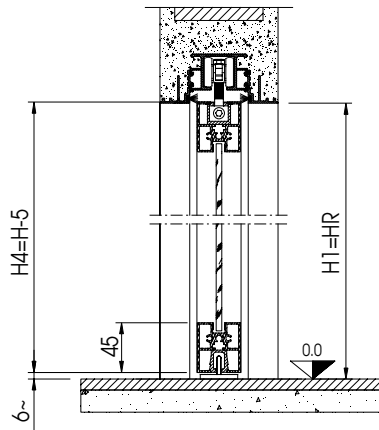

## SINGOLA SINGLE

Eseguire sempre il rilievo misure prima di ordinare la porta  
Always take measurements before ordering the door

Apertura a SX - Left-hand opening

Lato satinato  
Satin-finished side

Apertura a DX - Right-hand opening

Lato satinato  
Satin-finished side

ALLUMINIO  
ALUMINIUM

VETRO TEMPERATO O STRATIFICATO  
TEMPERED OR LAMINATED GLASS

LUCE DI PASSAGGIO CLEAR OPENING SIZE	LUCE REALE EFFECTIVE OPENING DIMENSIONS	MISURA ANTA DOOR MEASUREMENT	SPESSORE PARETE FINISHED WALL
L x H	LR x HR	L4 x H4	Sp
600 x 1900 ÷ 2700	590 x 1900 ÷ 2700	610 x 1895 ÷ 2695	<b>Intonaco Plaster</b> <b>105 - 125 - 145</b> <b>Cartongesso Plasterboard</b> <b>100* - 125 - 125 L2 - 150L2</b> <b>*H. max 2400</b>
700 x 1900 ÷ 2700	690 x 1900 ÷ 2700	710 x 1895 ÷ 2695	
750 x 1900 ÷ 2700	740 x 1900 ÷ 2700	760 x 1895 ÷ 2695	
800 x 1900 ÷ 2700	790 x 1900 ÷ 2700	810 x 1895 ÷ 2695	
900 x 1900 ÷ 2700	890 x 1900 ÷ 2700	910 x 1895 ÷ 2695	
1000 x 1900 ÷ 2700	990 x 1900 ÷ 2700	1010 x 1895 ÷ 2695	
**1100 x 1900 ÷ 2700	1090 x 1900 ÷ 2700	1110 x 1895 ÷ 2695	
**1200 x 1900 ÷ 2700	1190 x 1900 ÷ 2700	1210 x 1895 ÷ 2695	

LUCE DI PASSAGGIO CLEAR OPENING SIZE	LUCE REALE EFFECTIVE OPENING DIMENSIONS	MISURA ANTA DOOR MEASUREMENT	SPESSORE PARETE FINISHED WALL
L x H	LR x HR	L4 x H4	Sp
1200 x 1900 ÷ 2700	1200 x 1900 ÷ 2700	615 x 1895 ÷ 2695	Intonaco Plaster 105 - 125 - 145 Cartongesso Plasterboard 100* - 125 - 125 L2 - 150L2 *H. max 2400
1400 x 1900 ÷ 2700	1400 x 1900 ÷ 2700	715 x 1895 ÷ 2695	
1600 x 1900 ÷ 2700	1600 x 1900 ÷ 2700	815 x 1895 ÷ 2695	
1800 x 1900 ÷ 2700	1800 x 1900 ÷ 2700	915 x 1895 ÷ 2695	
2000 x 1900 ÷ 2700	2000 x 1900 ÷ 2700	1015 x 1895 ÷ 2695	
**2200 x 1900 ÷ 2700	2200 x 1900 ÷ 2700	1115 x 1895 ÷ 2695	
**2400 x 1900 ÷ 2700	2400 x 1900 ÷ 2700	1215 x 1895 ÷ 2695	