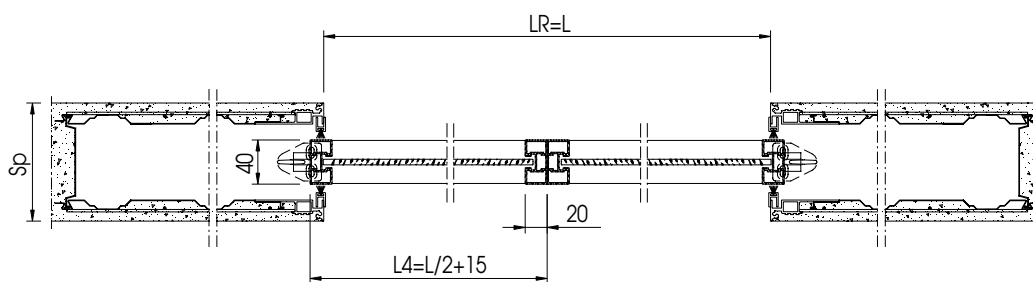

Lato satinato  
Satin-finished side

ALLUMINIO  
ALUMINIUM

VETRO TEMPERATO O STRATIFICATO  
TEMPERED OR LAMINATED GLASS

LUCE DI PASSAGGIO CLEAR OPENING SIZE	LUCE REALE EFFECTIVE OPENING DIMENSIONS	MISURA ANTA DOOR MEASUREMENT	SPESSORE PARETE FINISHED WALL
L x H	LR x HR	L4 x H4	Sp
600 x 1900 ÷ 2700	590 x 1900 ÷ 2700	610 x 1895 ÷ 2695	<b>Intonaco Plaster</b> <b>105 - 125 - 145</b> <b>Cartongesso Plasterboard</b> <b>100* - 125 - 125 L2 - 150L2</b> <b>*H. max 2400</b>
700 x 1900 ÷ 2700	690 x 1900 ÷ 2700	710 x 1895 ÷ 2695	
750 x 1900 ÷ 2700	740 x 1900 ÷ 2700	760 x 1895 ÷ 2695	
800 x 1900 ÷ 2700	790 x 1900 ÷ 2700	810 x 1895 ÷ 2695	
900 x 1900 ÷ 2700	890 x 1900 ÷ 2700	910 x 1895 ÷ 2695	
1000 x 1900 ÷ 2700	990 x 1900 ÷ 2700	1010 x 1895 ÷ 2695	
**1100 x 1900 ÷ 2700	1090 x 1900 ÷ 2700	1110 x 1895 ÷ 2695	
**1200 x 1900 ÷ 2700	1190 x 1900 ÷ 2700	1210 x 1895 ÷ 2695	

\*\*escluso spessore parete 100 except for wall thickness 100

Eeguire sempre il rilievo misure prima di ordinare la porta  
Always take measurements before ordering the door

 ALLUMINIO  
ALUMINIUM
  VETRO TEMPERATO O STRATIFICATO  
TEMPERED OR LAMINATED GLASS

LUCE DI PASSAGGIO CLEAR OPENING SIZE	LUCE REALE EFFECTIVE OPENING DIMENSIONS	MISURA ANTA DOOR MEASUREMENT	SPESSORE PARETE FINISHED WALL
L x H	LR x HR	L4 x H4	Sp
1200 x 1900 ÷ 2700	1200 x 1900 ÷ 2700	615 x 1895 ÷ 2695	Intonaco Plaster 105 - 125 - 145 Cartongesso Plasterboard 100* - 125 - 125 L2 - 150L2 *H. max 2400
1400 x 1900 ÷ 2700	1400 x 1900 ÷ 2700	715 x 1895 ÷ 2695	
1600 x 1900 ÷ 2700	1600 x 1900 ÷ 2700	815 x 1895 ÷ 2695	
1800 x 1900 ÷ 2700	1800 x 1900 ÷ 2700	915 x 1895 ÷ 2695	
2000 x 1900 ÷ 2700	2000 x 1900 ÷ 2700	1015 x 1895 ÷ 2695	
**2200 x 1900 ÷ 2700	2200 x 1900 ÷ 2700	1115 x 1895 ÷ 2695	
**2400 x 1900 ÷ 2700	2400 x 1900 ÷ 2700	1215 x 1895 ÷ 2695	