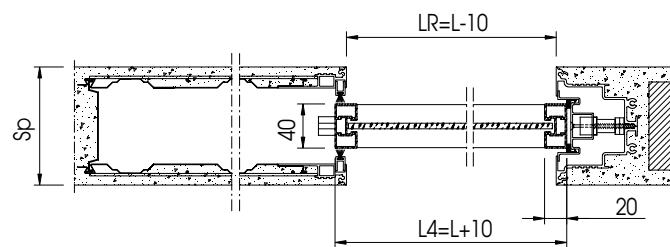

## SINGOLA SINGLE

Eseguire sempre il rilievo misure prima di ordinare la porta  
Always take measurements before ordering the door

Apertura a SX - Left-hand opening

Lato satinato  
Satin-finished side

Apertura a DX - Right-hand opening

Lato satinato  
Satin-finished side

ALLUMINIO  
ALUMINIUM

VETRO TEMPERATO O STRATIFICATO  
TEMPERED OR LAMINATED GLASS

LUCE DI PASSAGGIO CLEAR OPENING SIZE	LUCE REALE EFFECTIVE OPENING DIMENSIONS	MISURA ANTA DOOR MEASUREMENT	SPESSORE PARETE FINISHED WALL
L x H	LR x HR	L4 x H4	Sp
600 x 1900 ÷ 2700	590 x 1900 ÷ 2700	610 x 1895 ÷ 2695	<b>Intonaco Plaster</b> <b>105 - 125 - 145</b> <b>Cartongesso Plasterboard</b> <b>100* - 125 - 125 L2 - 150L2</b> <b>*H. max 2400</b>
700 x 1900 ÷ 2700	690 x 1900 ÷ 2700	710 x 1895 ÷ 2695	
750 x 1900 ÷ 2700	740 x 1900 ÷ 2700	760 x 1895 ÷ 2695	
800 x 1900 ÷ 2700	790 x 1900 ÷ 2700	810 x 1895 ÷ 2695	
900 x 1900 ÷ 2700	890 x 1900 ÷ 2700	910 x 1895 ÷ 2695	
1000 x 1900 ÷ 2700	990 x 1900 ÷ 2700	1010 x 1895 ÷ 2695	
**1100 x 1900 ÷ 2700	1090 x 1900 ÷ 2700	1110 x 1895 ÷ 2695	
**1200 x 1900 ÷ 2700	1190 x 1900 ÷ 2700	1210 x 1895 ÷ 2695	