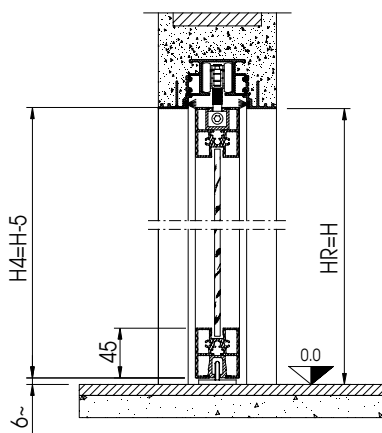

Lato satinato  
Satin-finished side

ALLUMINIO  
ALUMINIUM

VETRO TEMPERATO O STRATIFICATO  
TEMPERED OR LAMINATED GLASS

LUCE DI PASSAGGIO CLEAR OPENING SIZE	LUCE REALE EFFECTIVE OPENING DIMENSIONS	MISURA ANTA DOOR MEASUREMENT	SPESSORE PARETE FINISHED WALL
L x H	LR x HR	L4 x H4	Sp
600 x 1900 ÷ 2700	590 x 1900 ÷ 2700	610 x 1895 ÷ 2695	<b>Intonaco Plaster</b> <b>105 - 125 - 145</b> <b>Cartongesso Plasterboard</b> <b>100* - 125 - 125 L2 - 150L2</b> <b>*H. max 2400</b>
700 x 1900 ÷ 2700	690 x 1900 ÷ 2700	710 x 1895 ÷ 2695	
750 x 1900 ÷ 2700	740 x 1900 ÷ 2700	760 x 1895 ÷ 2695	
800 x 1900 ÷ 2700	790 x 1900 ÷ 2700	810 x 1895 ÷ 2695	
900 x 1900 ÷ 2700	890 x 1900 ÷ 2700	910 x 1895 ÷ 2695	
1000 x 1900 ÷ 2700	990 x 1900 ÷ 2700	1010 x 1895 ÷ 2695	
**1100 x 1900 ÷ 2700	1090 x 1900 ÷ 2700	1110 x 1895 ÷ 2695	
**1200 x 1900 ÷ 2700	1190 x 1900 ÷ 2700	1210 x 1895 ÷ 2695	

\*\*escluso spessore parete 100 except for wall thickness 100

Eeguire sempre il rilievo misure prima di ordinare la porta  
Always take measurements before ordering the door

 ALLUMINIO  
ALUMINIUM
  VETRO TEMPERATO O STRATIFICATO  
TEMPERED OR LAMINATED GLASS

LUCE DI PASSAGGIO CLEAR OPENING SIZE	LUCE REALE EFFECTIVE OPENING DIMENSIONS	MISURA ANTA DOOR MEASUREMENT	SPESSORE PARETE FINISHED WALL
L x H	LR x HR	L4 x H4	Sp
1200 x 1900 ÷ 2700	1200 x 1900 ÷ 2700	615 x 1895 ÷ 2695	Intonaco Plaster 105 - 125 - 145 Cartongesso Plasterboard 100* - 125 - 125 L2 - 150L2 *H. max 2400
1400 x 1900 ÷ 2700	1400 x 1900 ÷ 2700	715 x 1895 ÷ 2695	
1600 x 1900 ÷ 2700	1600 x 1900 ÷ 2700	815 x 1895 ÷ 2695	
1800 x 1900 ÷ 2700	1800 x 1900 ÷ 2700	915 x 1895 ÷ 2695	
2000 x 1900 ÷ 2700	2000 x 1900 ÷ 2700	1015 x 1895 ÷ 2695	
**2200 x 1900 ÷ 2700	2200 x 1900 ÷ 2700	1115 x 1895 ÷ 2695	
**2400 x 1900 ÷ 2700	2400 x 1900 ÷ 2700	1215 x 1895 ÷ 2695	